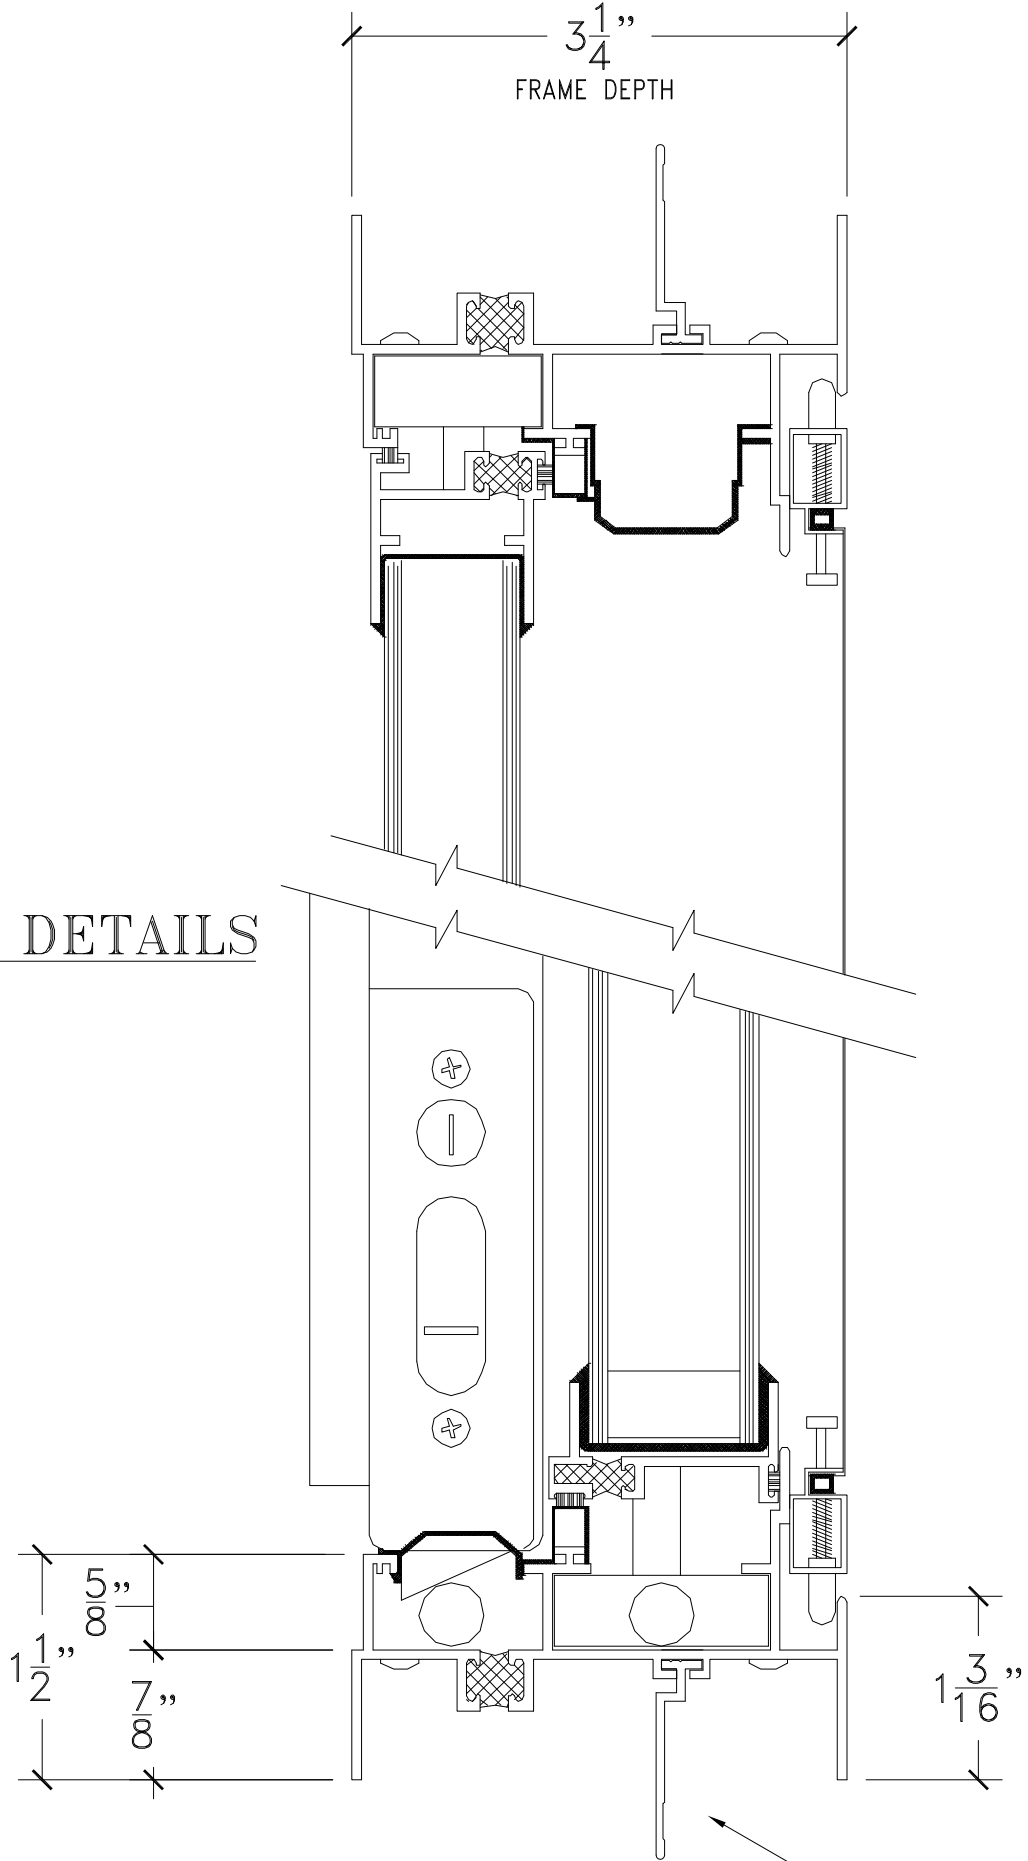

JAMB DETAILS

OPTIONAL NAIL FIN  
TYP. TOP AND BOT.

DOUBLE HUNG - TILT  
#8426 BRONZE FIN #8427 WHITE FIN #8428 TAN FINISH